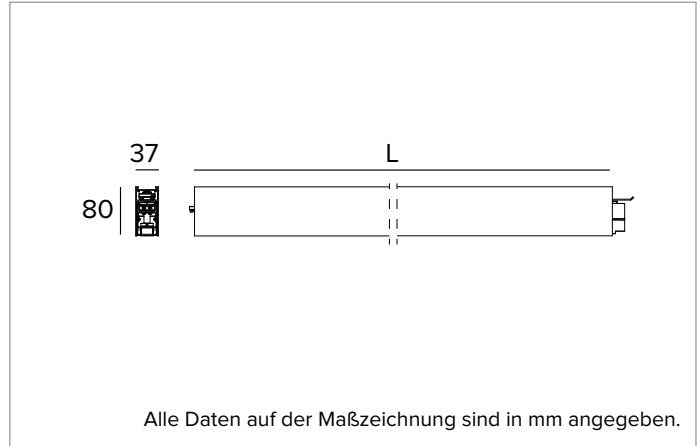

T003MX840D2DB | LOGICO EASY System 37 - UGR19

Lineare LED-Leuchte für Deckenanbau- oder Pendelmontage

	4000K	H(m)	D1(m)	D2(m)	E _{max} (lx)		
Ra80			64°	63°			
Fixture Power	35W	1	1.25	1.23	3385		
Source Flux	4342lm	2	2.51	2.46	846		
Fixture Flux	4343lm	3	3.76	3.70	376		
Efficacy	124lm/W	4	5.02	4.93	212		
G0347	I _{max} =885cd/klm	I _{max}	3843cd	5	6.27	6.16	135

Abstrahlung: DIREKT

Optik: ZELLULÄRE

Optische Effizienz: 100%

Leuchten-Lichtstrom: 4342lm

Lichtausbeute: 124lm/W

Fotobiologische Sicherheit: Risikogruppe 0 (RG 0 = kein Risiko)

MECHANISCHE MERKMALE

Gehäuse aus lackiertem stranggepresstem Aluminium mit 37mm Breite. Obere Abdeckung aus schwarzem PVC.